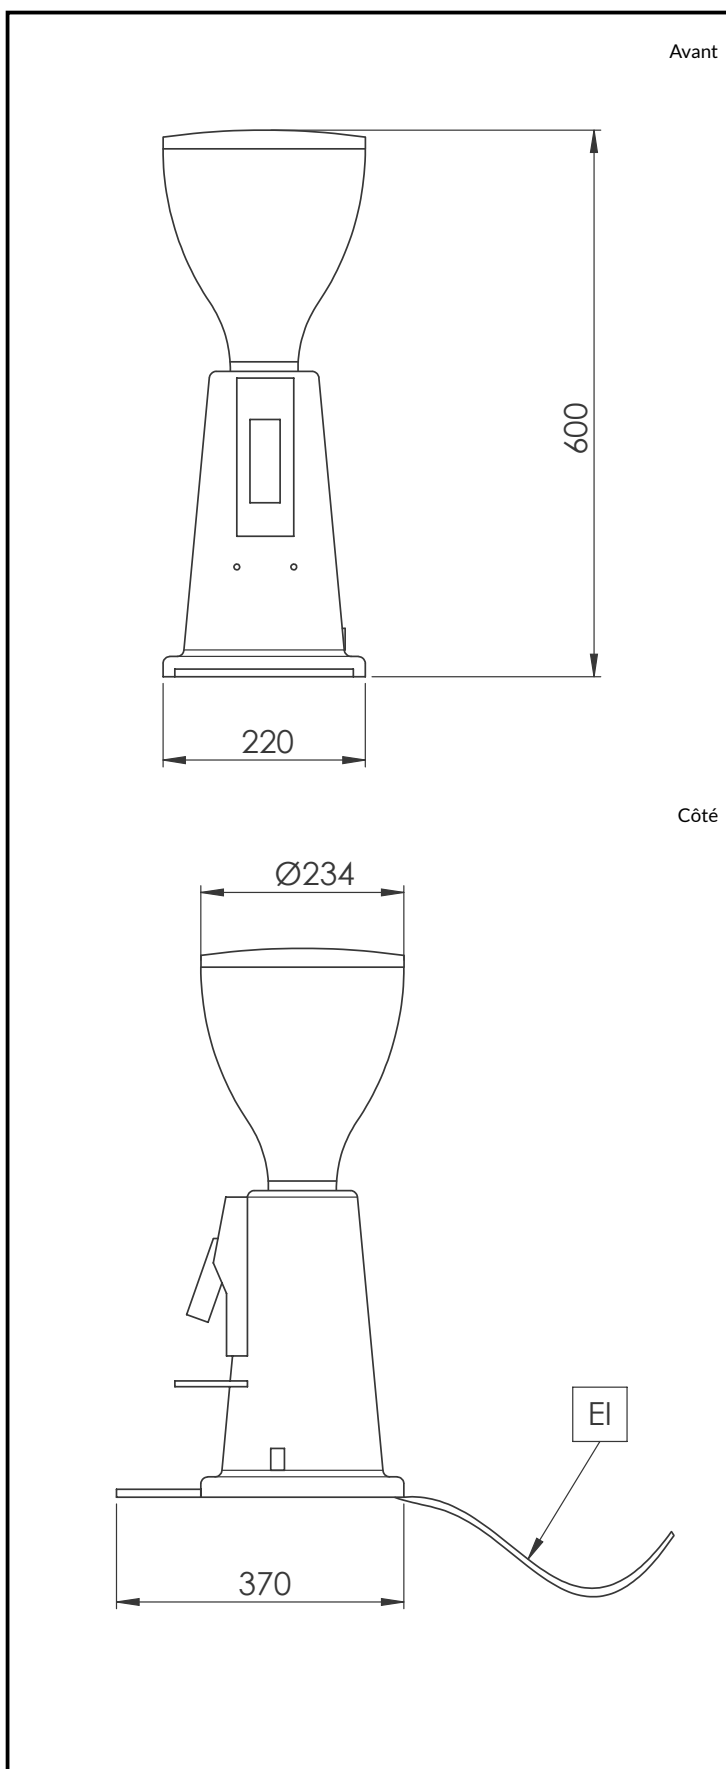

Moulin à café à la demande, meules plates 75mm

**Ref: 602546
(GRNDEM600)**

Moulin à café à la demande, meules 75mm, 1,4kg

GRNDEM600

UNIC

Moulin à café à la demande, meules plates 75mm

Caractéristiques principales

Moulin à café à la demande, meules plates 75mm

Électrique

Voltage :

602546
(GRNDEM600) 230 V/1N ph/50/60 Hz

Puissance de
raccordement 0.34 kW

Type de prise CE-SCHUKO

Informations générales

Largeur extérieure 230 mm

Profondeur extérieure 370 mm

Hauteur extérieure 600 mm

Poids net : 11 kg

Poids brut : 13 kg

Hauteur brute : 700 mm

Largeur brute : 440 mm

Profondeur brute : 300 mm

Volume brut : 0.09 m³